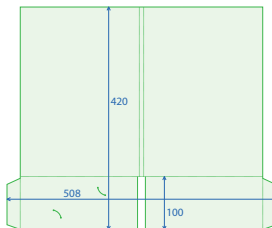

# Mappen met dubbele ril

**Stans 002**  
Dubbele ril (5 mm)  
A4+

**Stans 009**  
Dubbele ril (8 mm)  
A4+

**Stans 003**  
Dubbele ril (4 mm)  
A4+

**Stans 010**  
Dubbele ril (9 mm)  
A5+

**Stans 004**  
Dubbele ril (5 mm)  
A4+  
Slit t.b.v. visitekaartje (liggend)

**Stans 005**  
Dubbele ril (8 mm)  
A4+  
Gelijmd  
Slit t.b.v. visitekaartje (liggend)

**Stans 008**  
Dubbele ril (5 mm)  
A4+