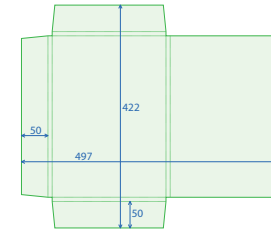

## Stans 010

Enkele ril  
A4+  
Slit t.b.v. visitekaartje (liggend)

## Stans 011

Enkele ril  
Ruim A5 / netto 182,5 x 247 mm

# Mappen met dubbele ril

**Stans 002**  
Dubbele ril (5 mm)  
A4+

**Stans 009**  
Dubbele ril (8 mm)  
A4+

**Stans 003**  
Dubbele ril (4 mm)  
A4+

**Stans 010**  
Dubbele ril (9 mm)  
A5+

**Stans 004**  
Dubbele ril (5 mm)  
A4+  
Slit t.b.v. visitekaartje (liggend)