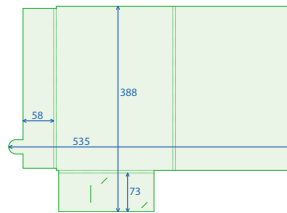

# Mappen met dubbele ril

**Stans 002**  
Dubbele ril (5 mm)  
A4+

**Stans 009**  
Dubbele ril (8 mm)  
A4+

**Stans 003**  
Dubbele ril (4 mm)  
A4+

**Stans 010**  
Dubbele ril (9 mm)  
A5+

**Stans 004**  
Dubbele ril (5 mm)  
A4+  
Slit t.b.v. visitekaartje (liggend)

**Stans 005**  
Dubbele ril (8 mm)  
A4+  
Gelijmd  
Slit t.b.v. visitekaartje (liggend)

**Stans 008**  
Dubbele ril (5 mm)  
A4+