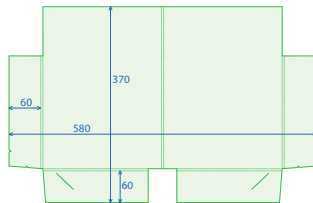

## Stans 011

Enkele ril  
Ruim A5 / netto 182,5 x 247 mm

# Mappen met dubbele ril

**Stans 002**  
Dubbele ril (5 mm)  
A4+

**Stans 009**  
Dubbele ril (8 mm)  
A4+

**Stans 003**  
Dubbele ril (4 mm)  
A4+

**Stans 010**  
Dubbele ril (9 mm)  
A5+

**Stans 004**  
Dubbele ril (5 mm)  
A4+  
Slit t.b.v. visitekaartje (liggend)