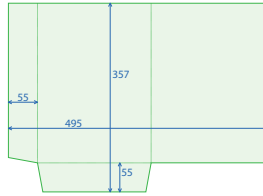

Mappen met enkele ril

Stans 001

Enkele ril
A4+