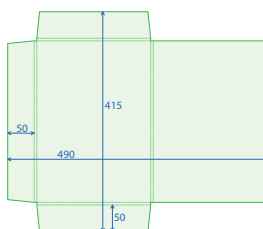

## Stans 011

Enkele ril  
Ruim A5 / netto 182,5 x 247 mm

# Mappen met dubbele ril

**Stans 002**  
Dubbele ril (5 mm)  
A4+

**Stans 009**  
Dubbele ril (8 mm)  
A4+

**Stans 003**  
Dubbele ril (4 mm)  
A4+

**Stans 010**  
Dubbele ril (9 mm)  
A5+

**Stans 004**  
Dubbele ril (5 mm)  
A4+  
Slit t.b.v. visitekaartje (liggend)

**Stans 005**  
Dubbele ril (8 mm)  
A4+  
Gelijmd  
Slit t.b.v. visitekaartje (liggend)

**Stans 008**  
Dubbele ril (5 mm)  
A4+