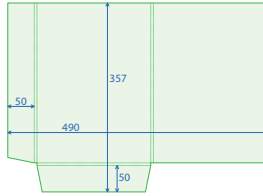

Mappen met dubbele ril

Stans 002
Dubbele ril (5 mm)
A4+