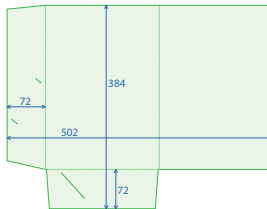

Stans 007

Enkele ril
A4+
Slit t.b.v. visitekaartje (staand)